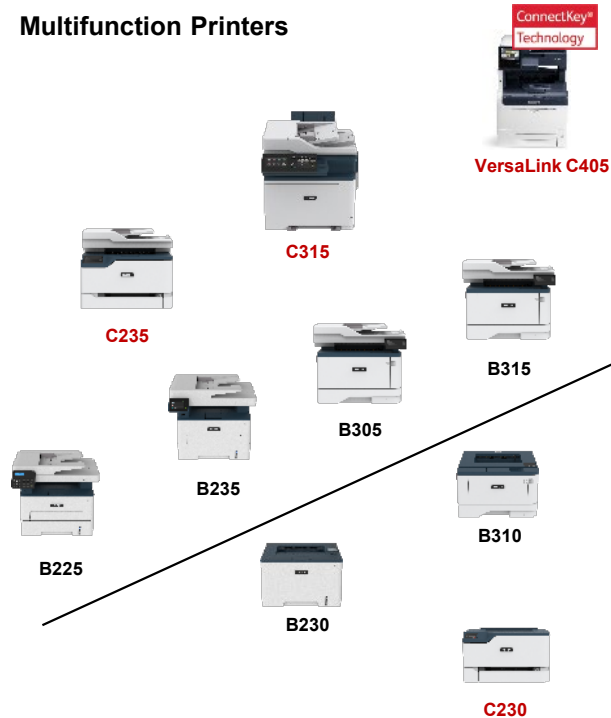

Xerox® Entry Portfolio

Multifunction Printers

VersaLink C505

VersaLink B405

VersaLink B400

VersaLink C400

VersaLink C605

VersaLink B605

VersaLink B600

VersaLink C500

VersaLink B615

VersaLink B610

VersaLink C600

VersaLink C7000 (Tabloid)

VersaLink C8000 (Tabloid)

VersaLink C9000 (Tabloid)